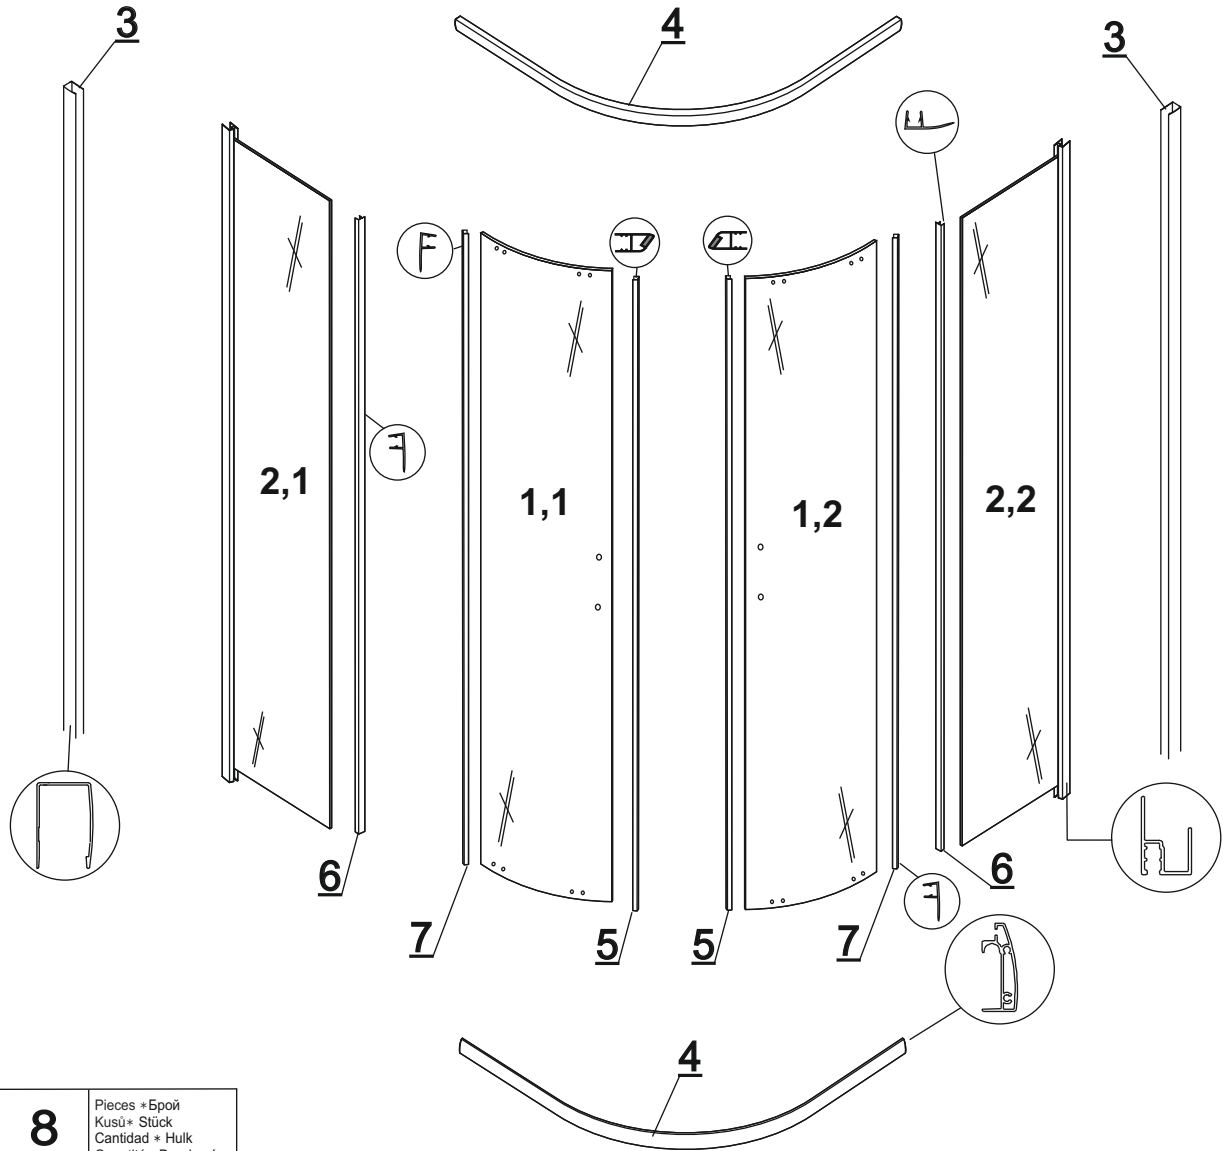

# NIGRA<sub>800x800x1850</sub>

100-40060

SPARE PARTS \*РЕЗЕРВНИ ЧАСТИ \* NÁHRADNI DILI \*ERSATZTEILE \*PIEZAS DE REPUESTO \*VARUSOADETELLIMISEKS  
PIECES DE RECHANGE \*A PÓTALKATRÉSZEK \*REZERVNE DIJELOVE \*TAGLIANDO DI COMMISSIONE  
ATSARGINIJDALIJUŽSAKYMAS \*REZERVES DAŁU PAMIŚANA \*ONDERDELEN \*CZEŚCI ZAMIENNE \*PIESELOR DE SCHIMB  
ЗАПАСНЫЕ ЧАСТИ \*BESTÄLLNINGAV RESERVDÉLAR \*OBJEDNÁVKANÁHRADNYCH DIELOV \*NAROČILO NADOMESTNIH DELOV  
ЗАМОВЛЕННЯ НА ЗАПЧАСТИНИ

|   |                 |  |
|---|-----------------|--|
|  | <b>8</b>        | Pieces *Брой<br>Kusú* Stück<br>Cantidad * Hulk<br>Quantité *Darabszám<br>Komadi *Pezzi<br>Vienetai * Gab.<br>Stucks *Szt. * Bucăți<br>Колчество *Styck<br>Ks.* Kosov *Штук |
|   | <b>4 x 8</b>    | <b>8</b>   |
|   | <b>3,5 x 5</b>  | <b>4</b>   |
|   | <b>4 x 12</b>   | <b>6</b>   |
|   | <b>4 x 30</b>   | <b>6</b>   |
|   | <b>3,5 x 20</b> | <b>8</b>   |
|   | <b>φ6</b>       | <b>6</b>   |
|   |                 | <b>8</b>   |
|   |                 | <b>6</b>   |
|   |                 | <b>4</b>   |